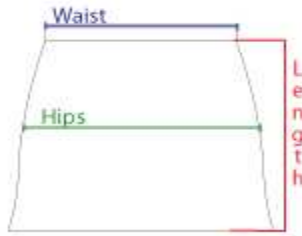

All American Cheerleading

Standard Size Chart

Skirt Sizing

Waistband zipper and button or elastic

Size	Waist	Hips	Length
0	19	29	10
1	20	30	10
2	21	31	11
3	22	32	11
4	23	33	11
5	24	34	11
6	25	35	12
7	26	36	12
8	27	37	13
9	28	38	13
10	29	39	13
11	30	40	14
12	31	41	14
13	32	42	14
14	33	43	14
15	34	44	14
16	35	45	15
17	36	46	15
18	37	47	15
19	38	48	15
20	39	49	15
21	40	50	15
22	41	51	16

from the **Bottom**
of the waistband

Youth Skirt Sizing

Waistband zipper and button or elastic

Size	Waist	Hips	Length
Y0	19	25	10
Y1	20	26	10
Y2	21	27	10
Y3	22	28	10
Y4	23	29	11
Y5	24	30	11
Y6	25	31	11
Y7	26	32	12
Y8	27	33	12
Y9	28	34	12
Y10	29	35	12
Y11	30	36	13
Y12	31	37	13
Y13	32	38	13
Y14	33	39	14
Y15	34	40	14
Y16	35	41	15

Size	Chest	Back Length
S(Boy's)	27"-28"	23"
M(Boy's)	29"-30"	24"
L(Boy's)	31"-32"	25"
S	33"-34"	24"
M	35"-37"	25"
L	38"-40"	26"
XL	41"-44"	27"
2XL	45"-48"	28"

All American Cheerleading Standard Sizes